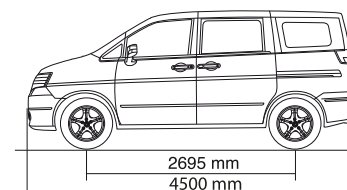

Especificación del neumático	
Llantas de aleación	Aro 16
Neumático	205/60r 16

Estructura del vehículo	
Transmisión	Mecánica - 5 velocidades
Suspensión delantera	Independiente McPherson
Barra de torsión trasera	Barra de Torsión
Frenos delanteros / Traseros	Disco / Tambor
Dirección	Asistida eléct. EPS

Seguridad	
Frenos ABS+EBD	●
Airbag Piloto y Copiloto	●
Cámara de retroceso	●
Cierre centralizado	●
Bloqueo puertas seguridad para niños	●
Chip antirobo	●
Luz día tipo LED	●
Espejos laterales con señalizador	●
Ajuste de luces en altura	●

Comodidad	
Aire acondicionado	●
Espejo retrovisor ajustable eléctricamente	●
Parlantes	4
Puertas laterales traseras corredizas	●
Limpia parabrisas delantero	●
Limpia parabrisas trasero	●
Puerto USB + Radio AM/FM	●
Asiento delantero ajustable 4 posiciones	●
Reposacabeza ajustable	●
Reposacabeza ajustable asiento trasero	●
Neblineros delanteros y traseros	●
Tablero multifunción	●
Parasol copiloto con espejo	●
Desempañador de vidrio trasero	●
Espejo retrovisor anti encandilamiento	●
Material asiento	Tipo cuero, beige claro
Pantalla Touch	●
Computador a bordo	●
Dirección servoasistida	●

Colores ● Plateado ● Gris ● Rojo ● Negro ● Blanco

DIMENSIONES

NEW

SUCCE