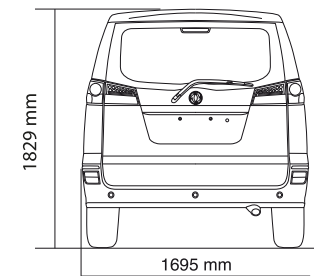

Especificación del neumático	
Llantas de aleación	Aro 16
Neumático	205/60r 16

Estructura del vehículo	
Transmisión	Mecánica - 5 velocidades
Suspensión delantera	Independiente McPherson
Barra de torsión trasera	Barra de Torsión
Frenos delanteros / Traseros	Disco / Tambor
Dirección	Asistida eléct. EPS

Seguridad	
Frenos ABS+EBD	●
Airbag Piloto y Copiloto	●
Cámara de retroceso	●
Cierre centralizado	●
Bloqueo puertas seguridad para niños	●
Chip antirobo	●
Luz día tipo LED	●
Espejos laterales con señalizador	●
Ajuste de luces en altura	●

Comodidad	
Aire acondicionado	●
Espejo retrovisor ajustable eléctricamente	●
Parlantes	4
Puertas laterales traseras corredizas	●
Limpia parabrisas delantero	●
Limpia parabrisas trasero	●
Puerto USB + Radio AM/FM	●
Asiento delantero ajustable 4 posiciones	●
Reposacabeza ajustable	●
Reposacabeza ajustable asiento trasero	●
Neblineros delanteros y traseros	●
Tablero multifunción	●
Parasol copiloto con espejo	●
Desempañador de vidrio trasero	●
Espejo retrovisor anti encandilamiento	●
Material asiento	Tipo cuero, beige claro
Pantalla Touch	●
Computador a bordo	●
Dirección servoasistida	●

Colores ● Plateado ● Gris ● Rojo ● Negro ● Blanco

DIMENSIONES

NEW

SUCCE