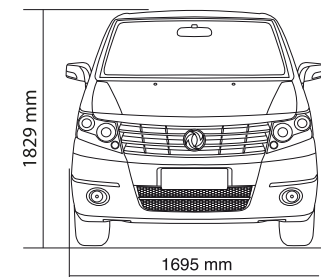

Especificación del neumático	
Llantas de aleación	Aro 16
Neumático	205/60r 16

Estructura del vehículo	
Transmisión	Mecánica - 5 velocidades
Suspensión delantera	Independiente McPherson
Barra de torsión trasera	Barra de Torsión
Frenos delanteros / Traseros	Disco / Tambor
Dirección	Asistida eléct. EPS

Seguridad	
Frenos ABS+EBD	●
Airbag Piloto y Copiloto	●
Cámara de retroceso	●
Cierre centralizado	●
Bloqueo puertas seguridad para niños	●
Chip antirobo	●
Luz día tipo LED	●
Espejos laterales con señalizador	●
Ajuste de luces en altura	●

Comodidad	
Aire acondicionado	●
Espejo retrovisor ajustable eléctricamente	●
Parlantes	4
Puertas laterales traseras corredizas	●
Limpia parabrisas delantero	●
Limpia parabrisas trasero	●
Puerto USB + Radio AM/FM	●
Asiento delantero ajustable 4 posiciones	●
Reposacabeza ajustable	●
Reposacabeza ajustable asiento trasero	●
Neblineros delanteros y traseros	●
Tablero multifunción	●
Parasol copiloto con espejo	●
Desempañador de vidrio trasero	●
Espejo retrovisor anti encandilamiento	●
Material asiento	Tipo cuero, beige claro
Pantalla Touch	●
Computador a bordo	●
Dirección servoasistida	●

Colores ● Plateado ● Gris ● Rojo ● Negro ● Blanco

DIMENSIONES

NEW

SUCCE